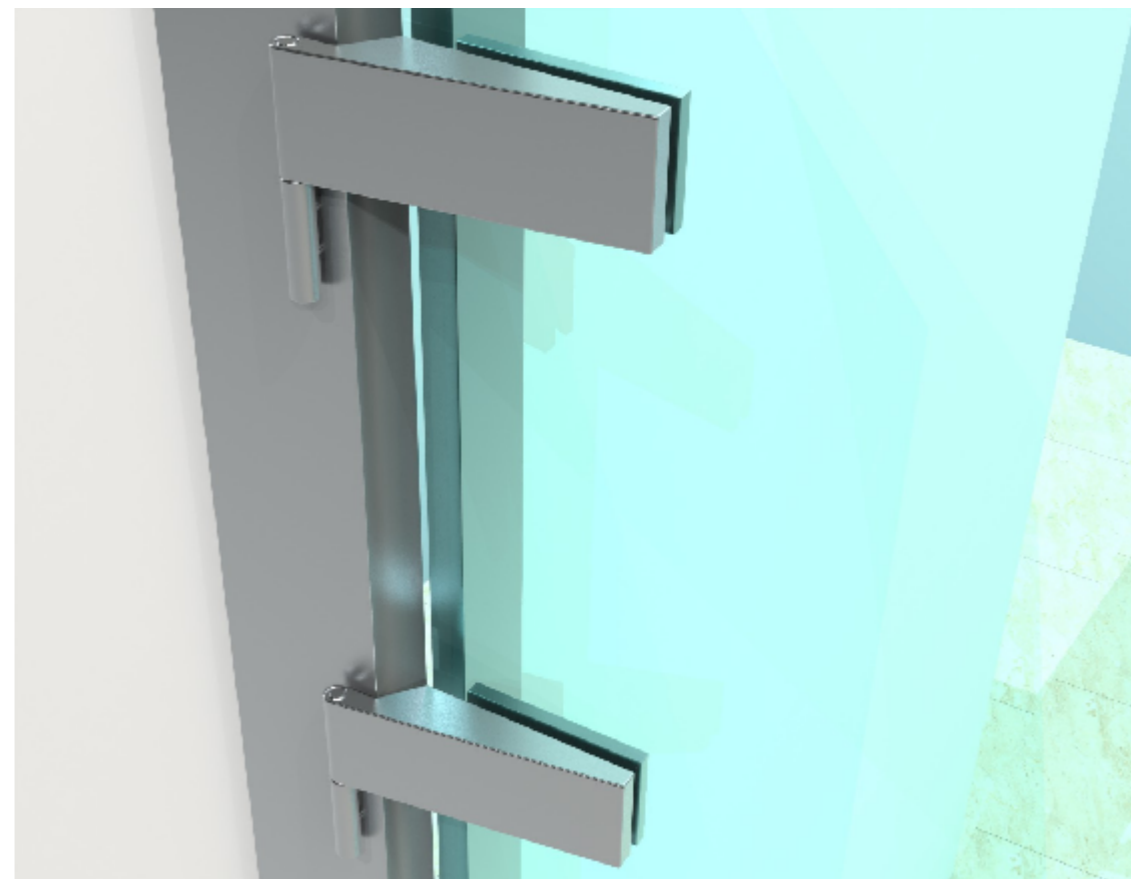

Двери интерьерные (межкомнатные)

Коробка интерьерная со штапиком и петля с осью

Z – кородка и петля с планкой

L – коробка и петля с планкой

Петля с осью радиусная

Петля с осью прямоугольная

Петля с пластиной радиусная

Петля с пластиной прямоугольная