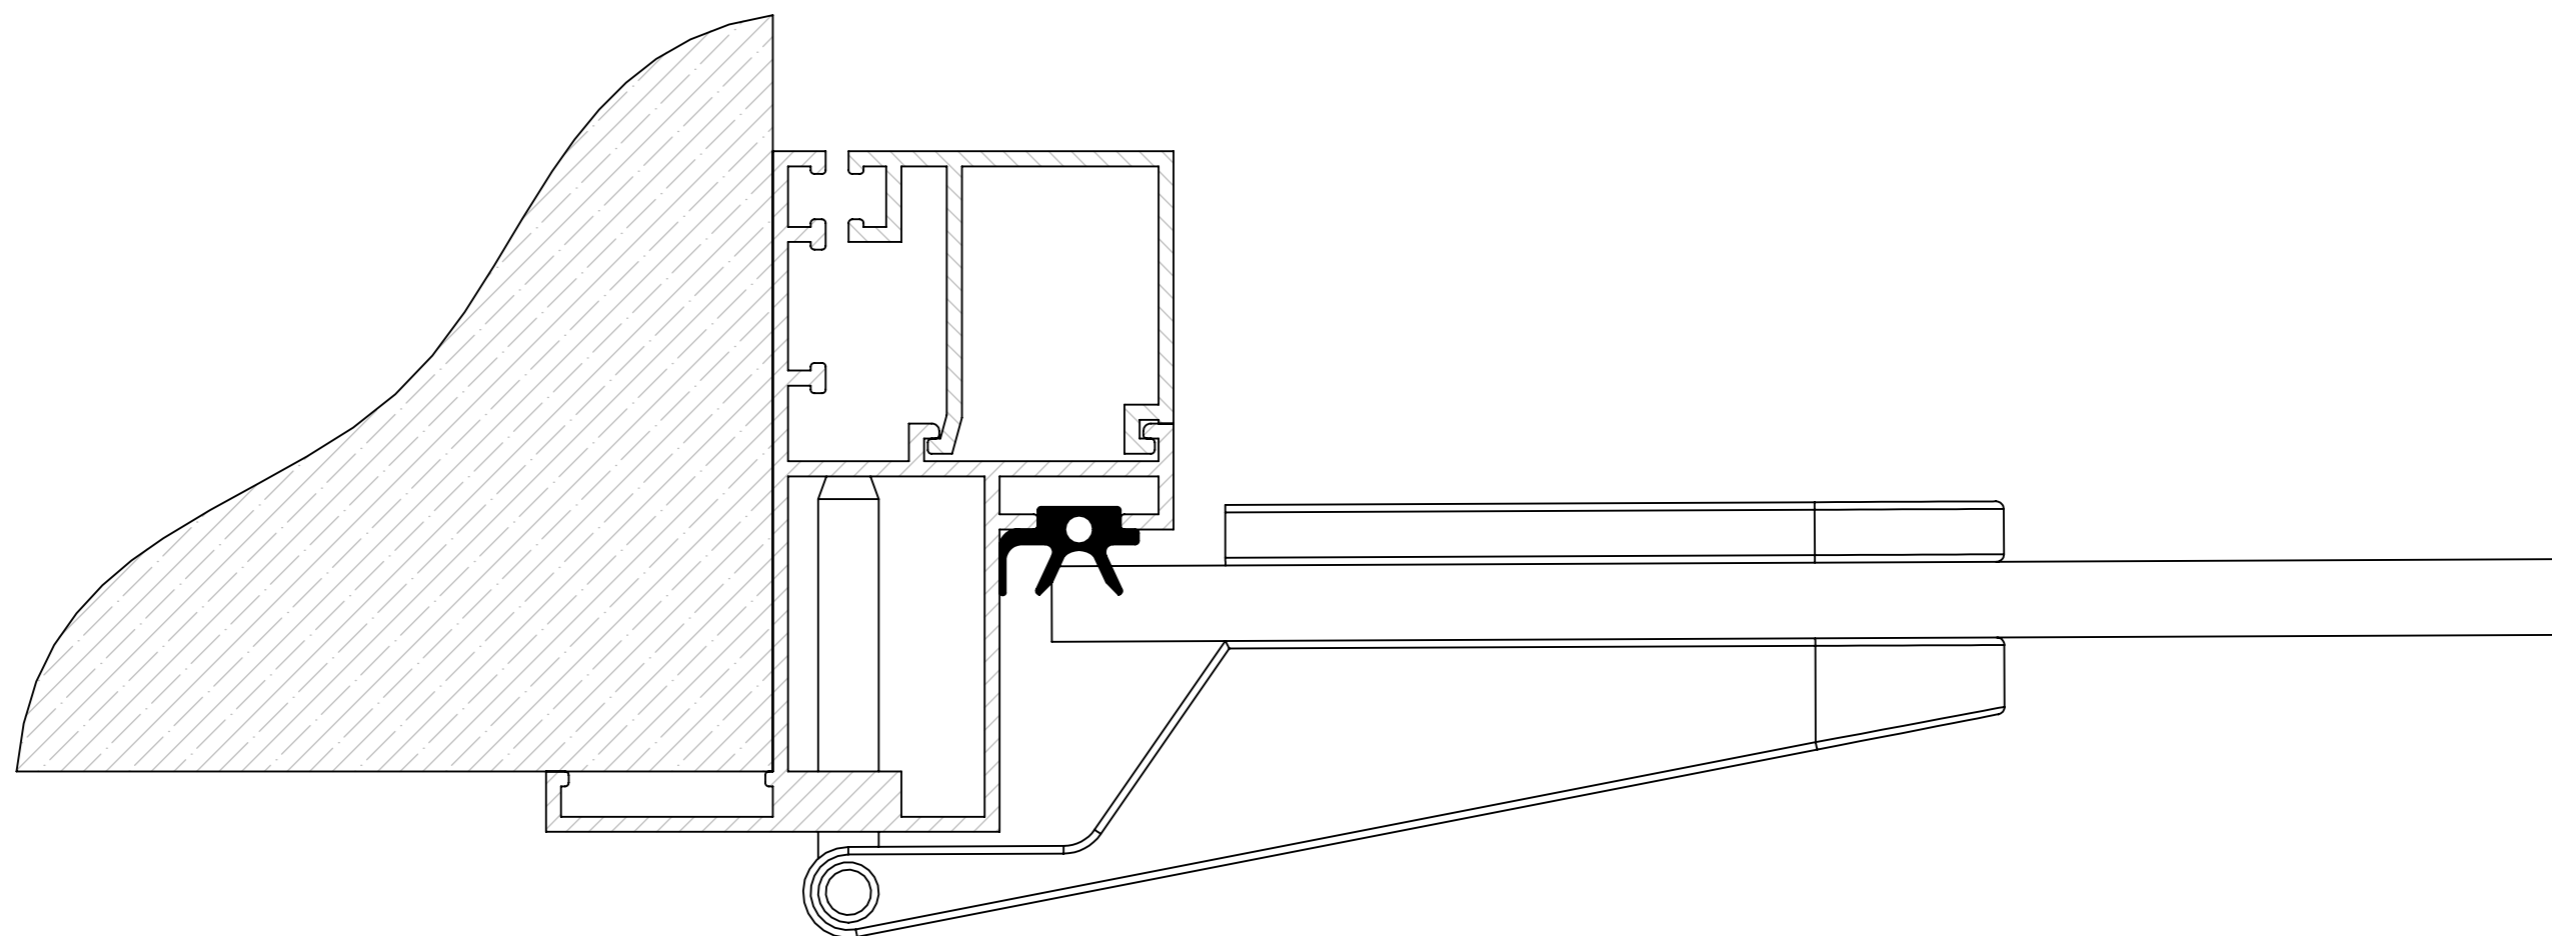

Двери интерьерные (межкомнатные)

Коробка интерьерная со штапиком и петля с осью

Z – кородка и петля с планкой

L – коробка и петля с планкой

Петля с осью радиусная

Петля с осью прямоугольная

Петля с пластиной радиусная

Петля с пластиной прямоугольная