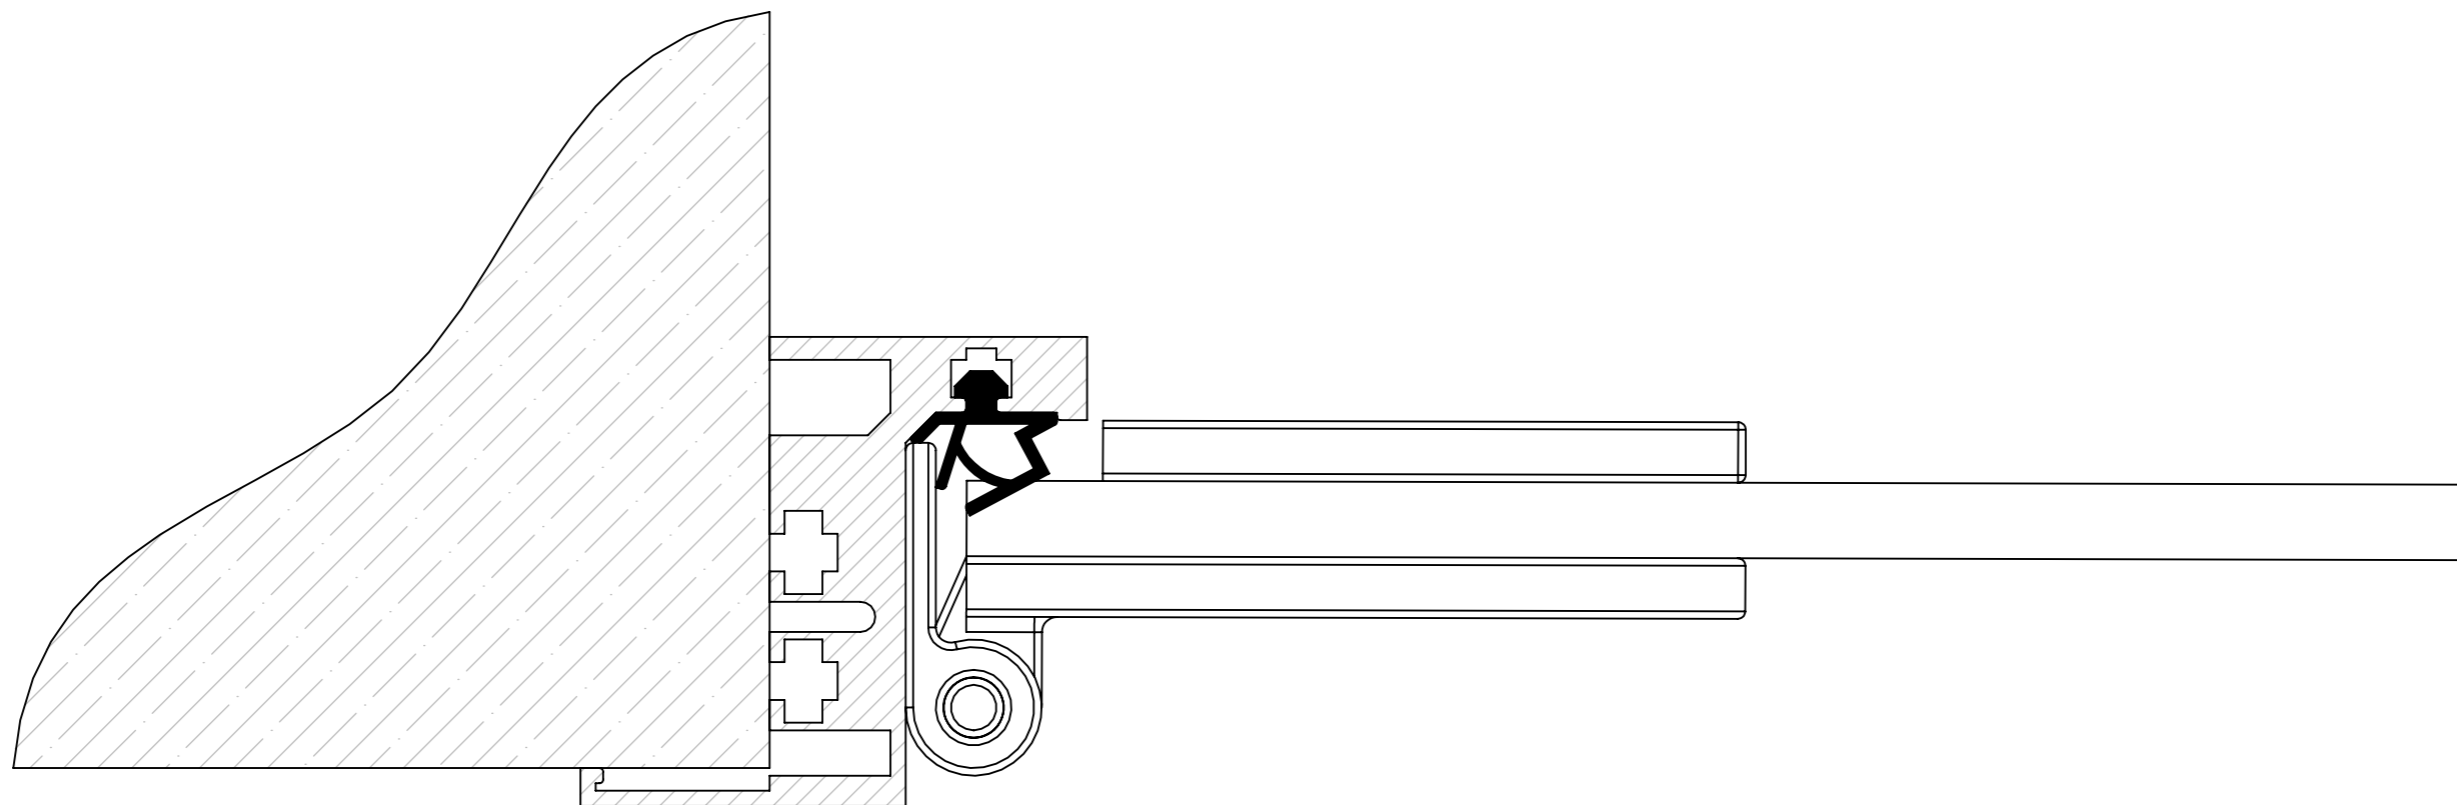

Двери интерьерные (межкомнатные)

Коробка интерьерная со штапиком и петля с осью

Z – кородка и петля с планкой

L – коробка и петля с планкой

Петля с осью радиусная

Петля с осью прямоугольная

Петля с пластиной радиусная

Петля с пластиной прямоугольная